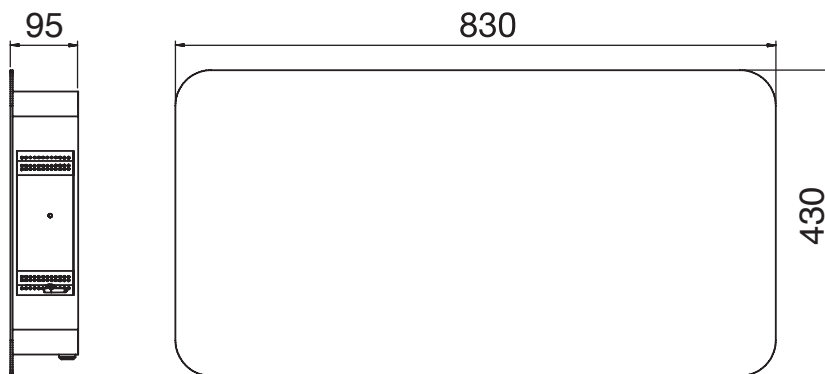

DISEGNO TECNICO | TECHNICAL DRAWING

# ramé

RADIATORE ELETTRICO  
ELECTRIC RADIATOR

Con termostato ambiente  
With room thermostat

POTENZA POWER	PESO WEIGHT
1000 WATT	21 KG.

POTENZA POWER	PESO WEIGHT
1500 WATT	21 KG.

colori disponibili  
available colours:  
Avorio RAL 9010