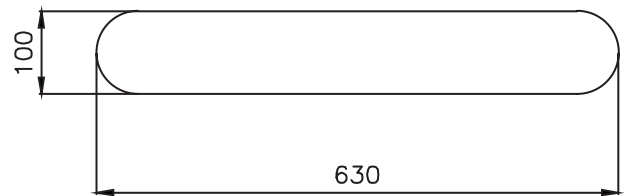

DISEGNO TECNICO | TECHNICAL DRAWING

klay
ness

COMPLEMENTO RISCALDANTE
ELECTRIC HEATERS

NESS 50

NESS 60

NESS 50

POTENZA POWER	PESO WEIGHT
40 WATT	1.8 KG.

NESS 60

POTENZA POWER	PESO WEIGHT
50 WATT	2.4 KG.

colori disponibili
available colours:

Bianco Latte RAL 9003
Asfalto RAL 7021