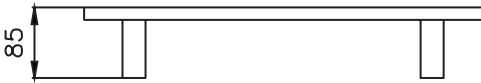

DISEGNO TECNICO | TECHNICAL DRAWING

klay
ness

COMPLEMENTO RISCALDANTE
ELECTRIC HEATERS

NESS 50

NESS 60

NESS 50

POTENZA POWER	PESO WEIGHT
40 WATT	1.8 KG.

NESS 60

POTENZA POWER	PESO WEIGHT
50 WATT	2.4 KG.

colori disponibili
available colours:

Bianco Latte RAL 9003
Asfalto RAL 7021