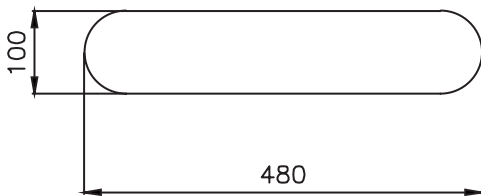

DISEGNO TECNICO | TECHNICAL DRAWING

klay
ness

COMPLEMENTO RISCALDANTE
ELECTRIC HEATERS

NESS 50

NESS 60

NESS 50

POTENZA POWER	PESO WEIGHT
40 WATT	1.8 KG.

NESS 60

POTENZA POWER	PESO WEIGHT
50 WATT	2.4 KG.

colori disponibili
available colours:

Bianco Latte RAL 9003
Asfalto RAL 7021