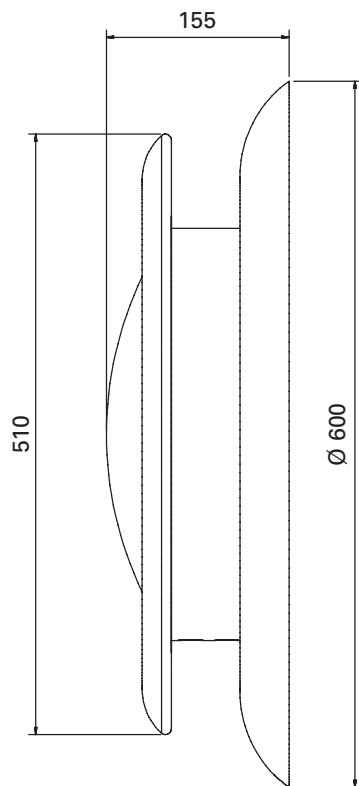

DISEGNO TECNICO | TECHNICAL DRAWING

terra 400

RADIATORE ELETTRICO
ELECTRIC RADIATOR

POTENZA POWER	PESO WEIGHT
400 WATT	13 KG.

colori disponibili
available colours:

Colore naturale
Natural colour