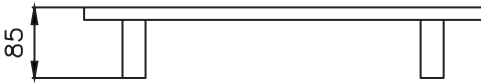

klay  
ness

COMPLEMENTO RISCALDANTE  
ELECTRIC HEATERS

NESS 50

NESS 60

NESS 50

POTENZA POWER	PESO WEIGHT
40 WATT	1.8 KG.

NESS 60

POTENZA POWER	PESO WEIGHT
50 WATT	2.4 KG.