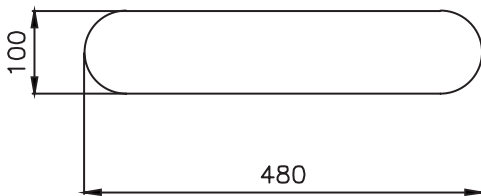

klay  
ness

COMPLEMENTO RISCALDANTE  
ELECTRIC HEATERS

NESS 50

NESS 60

NESS 50

POTENZA POWER	PESO WEIGHT
40 WATT	1.8 KG.

NESS 60

POTENZA POWER	PESO WEIGHT
50 WATT	2.4 KG.