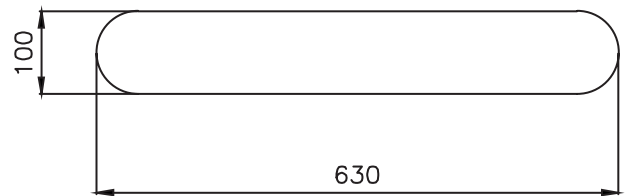

klay  
ness

COMPLEMENTO RISCALDANTE  
ELECTRIC HEATERS

NESS 50

NESS 60

NESS 50

POTENZA POWER	PESO WEIGHT
40 WATT	1.8 KG.

NESS 60

POTENZA POWER	PESO WEIGHT
50 WATT	2.4 KG.